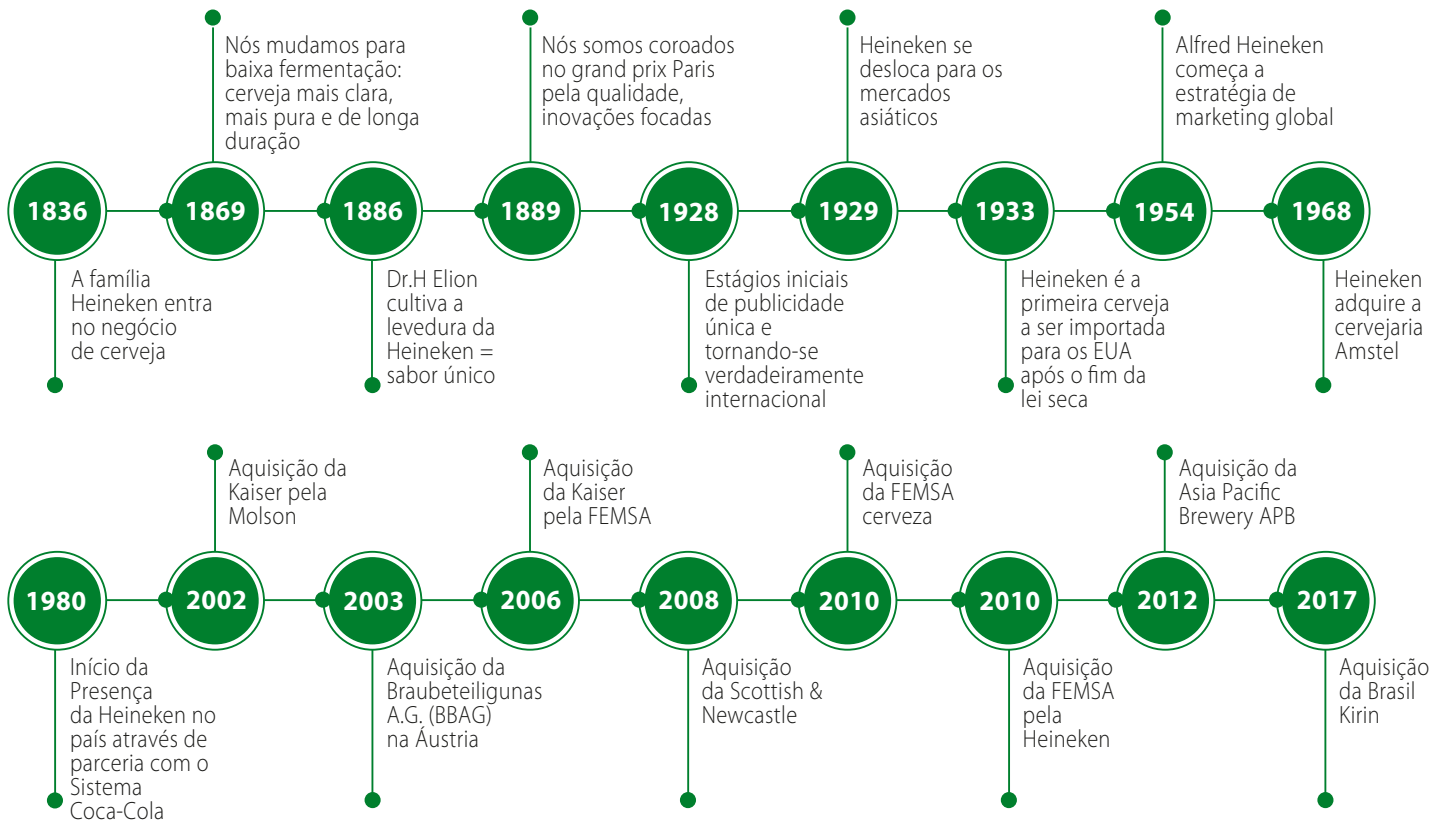

## PRINCIPAIS SEGMENTOS DE CERVEJA

MARCAS POPULARES

COMPRAM  
ALTO VOLUME

PREÇO BAIXO

ALTA DISTRIBUIÇÃO

SABOR MENOS  
ENCORPADO

SEGMENTO PREFERIDO  
DO BRASILEIRO

MAIOR MERCADO  
MAIS CONHECIDAS

GERALMENTE  
CERVEJAS PILSEN

93% DO VOLUME  
VENDIDO NO BRASIL

ALTO TEOR DE  
MALTE DE CEVADA

PRESENÇA DO MALTE NO  
AROMA E SABOR

SUB SEGMENTO:  
PURO MALTE

UTILIZAM SOMENTE  
MALTE DE CEVADA

CERVEJAS ARTESANAIS

# NOSSA HISTÓRIA